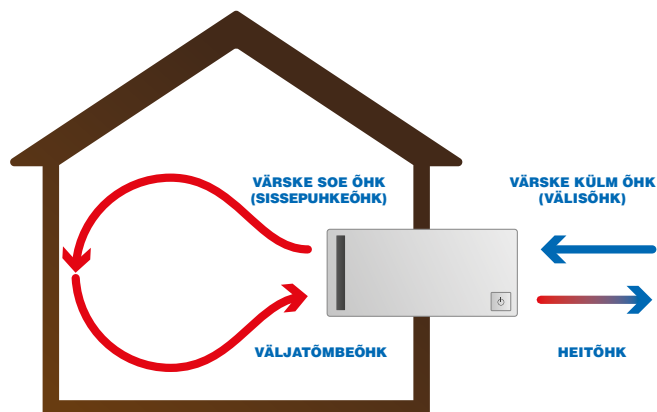

heliisolatsioonile töötavad vaikselt.

Meie ventilatsiooniseadmed on võimelised ventileerima kuni 200 m³ õhumahuga ruume. Paigaldus on äärmiselt lihtne, ventilatsioonitorude jaoks tuleb seina puurida paigaldusava. Mudeli VL-50 puhul üks ava ja mudeli VL-80 puhul kaks ava. Paigaldamine võtab aega ainult paar tundi ja osavate kätega kliendid saavad meie ventilatsiooniseadme paigaldamisega iseseisvalt hakkama.

**LIHTNE
PAIGALDADA**

**MADAL
MÜRATASE**

**VÄHENDAB TOLMU, LÕHNU,
RADOONI, NIISKUST...**

**ÜLIMALT MADAL
ENERGIATARVE**

KOMPAKTSED VENTILATSIOONISEADMED

Kompaktsed soojustagastusega ventilatsiooniseadmed on töökindlad ja pika kasutuseaga. See tagab, et saate suletud akendega ruumides siseõhku ventileerida pikka aega ilma soojust välja laskmata.

Kolmas tõmme – seade lülitatakse välja

VL-50

Tänu 15 dB müratasemele on VL-50 turul üks vaiksemaid ventilatsiooniseadmeid. Seadme paigaldamine on lihtne, sest seina sisse on vaja ainult ühte paigaldusava. Võite seadme paigaldada olemasoleva värseõhuava ette. VL-50 soojustagastuse efektiivsus on kuni 85% ja see kasutab kõigest 4 W energiat, mis on vähem, kui kulub mobiiltelefoni laadimisele. Paremaks interjööri sobitamiseks on võimalik valida, kas paigaldada seade horisontaalselt või vertikaalselt.